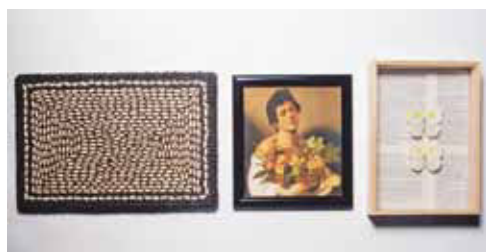

Luz interior

*Esqueleto I; Cráneo de huesos sobre musgo; Cráneo sobre semillas, 1990*  
Instalaciones de medidas variadas. Imágenes de archivo

*Trenecito y cuadros; Cuadro y hacha; Cuadro y semilla, 1990*  
Instalaciones de medidas variadas. Imágenes de archivo

## Pater Amantísimo

*Pater Amantísimo, parejas, 1997*

Serie de cuatro piezas. Acrílico sobre papel, 210 x 110 cm. Colección Diego Reyes

*Pater Amantísimo, cabeza, 1997*

Técnica mixta, 51 x 39 cm. Colección Diego Reyes