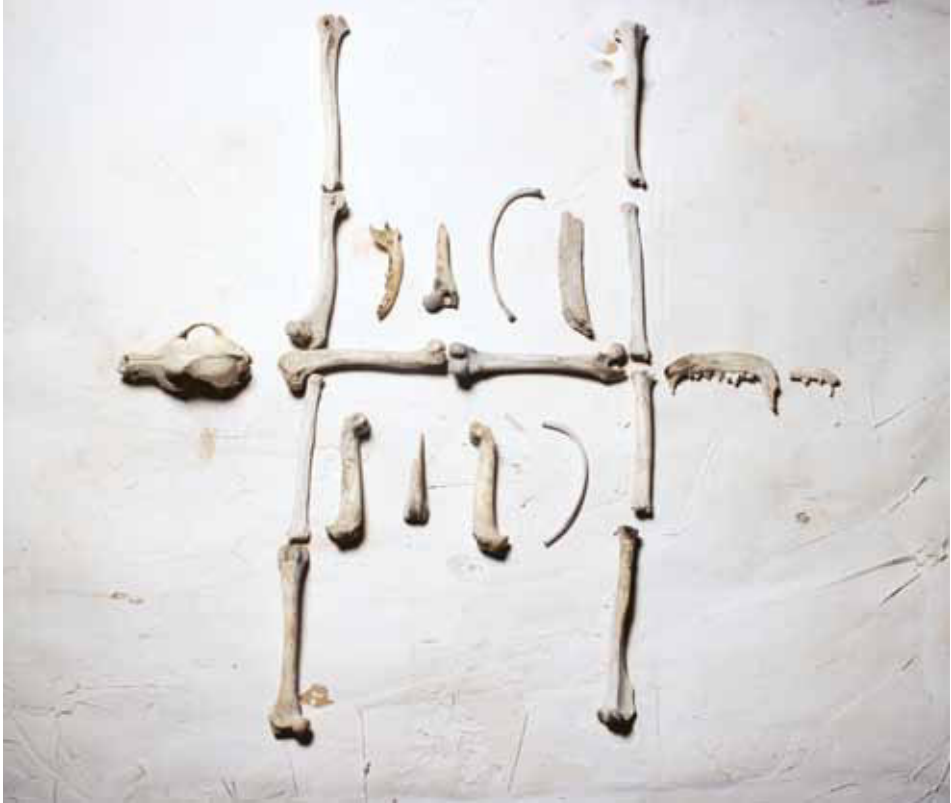

Luz interior

*Esqueleto I; Cráneo de huesos sobre musgo; Cráneo sobre semillas, 1990*  
Instalaciones de medidas variadas. Imágenes de archivo

*Trenecito y cuadros; Cuadro y hacha; Cuadro y semilla, 1990*  
Instalaciones de medidas variadas. Imágenes de archivo

## Pater Amantísimo

*Pater Amantísimo, parejas, 1997*

Serie de cuatro piezas. Acrílico sobre papel, 210 x 110 cm. Colección Diego Reyes

*Pater Amantísimo, cabeza, 1997*

Técnica mixta, 51 x 39 cm. Colección Diego Reyes

*Pater Amantísimo, corazón, 1997*  
Acrílico sobre pañuelo. Imagen de archivo

*R.S.E., último documento*, 2001  
Lápices de colores sobre papel, 33 x 25 cm. Colección Diego Reyes

*Violencia doméstica ovejita*, 2001  
Peluche con pañuelo, 21 x 10 x 20 cm. Colección Carmen Sigler y Ángeles Quesada